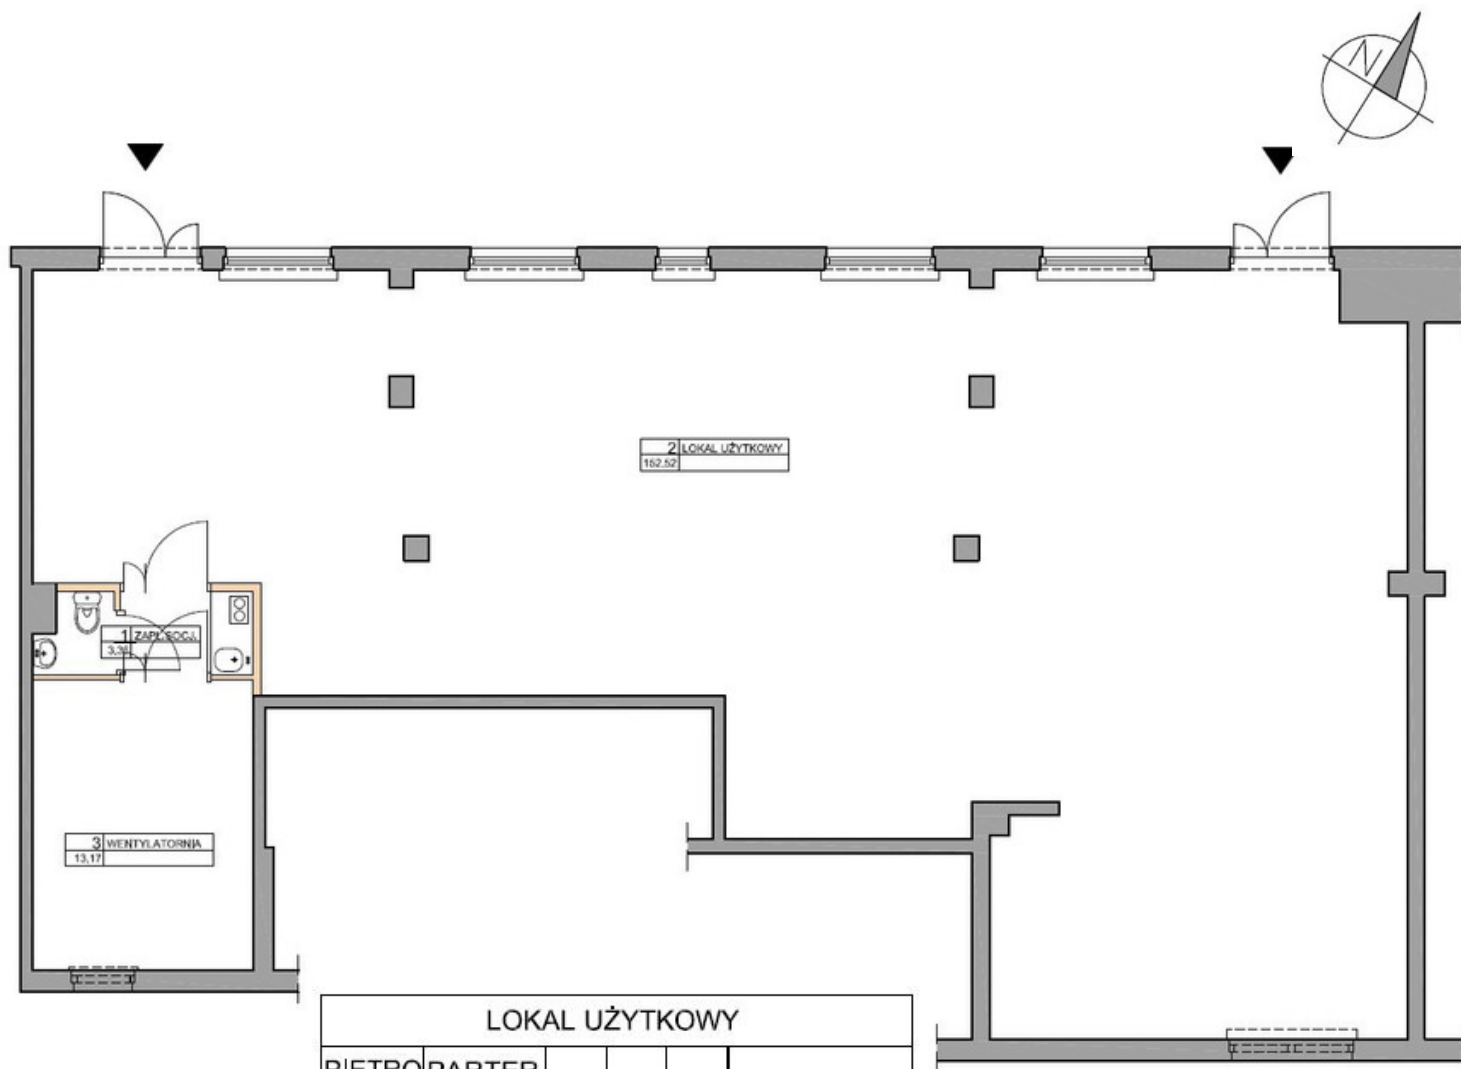

Skarbka Skwer

Skarbka Skwer

tel. 614 155 614, e-mail: skarbka@maxon.pl

Warszawa Białotęka - ul. Skarbka z Gór 138

LOKAL UŻYTKOWY				
PIĘTRO	PARTER			B
LOKAL	3			
Nr	Pom.	Pow.(m2)		
1	ZAPLECZE SOCJALNE	3,36		
2	LOKAL UŻYTKOWY	152,52		
3	WENTYLATORNIA	13,17		
RAZEM				169,05