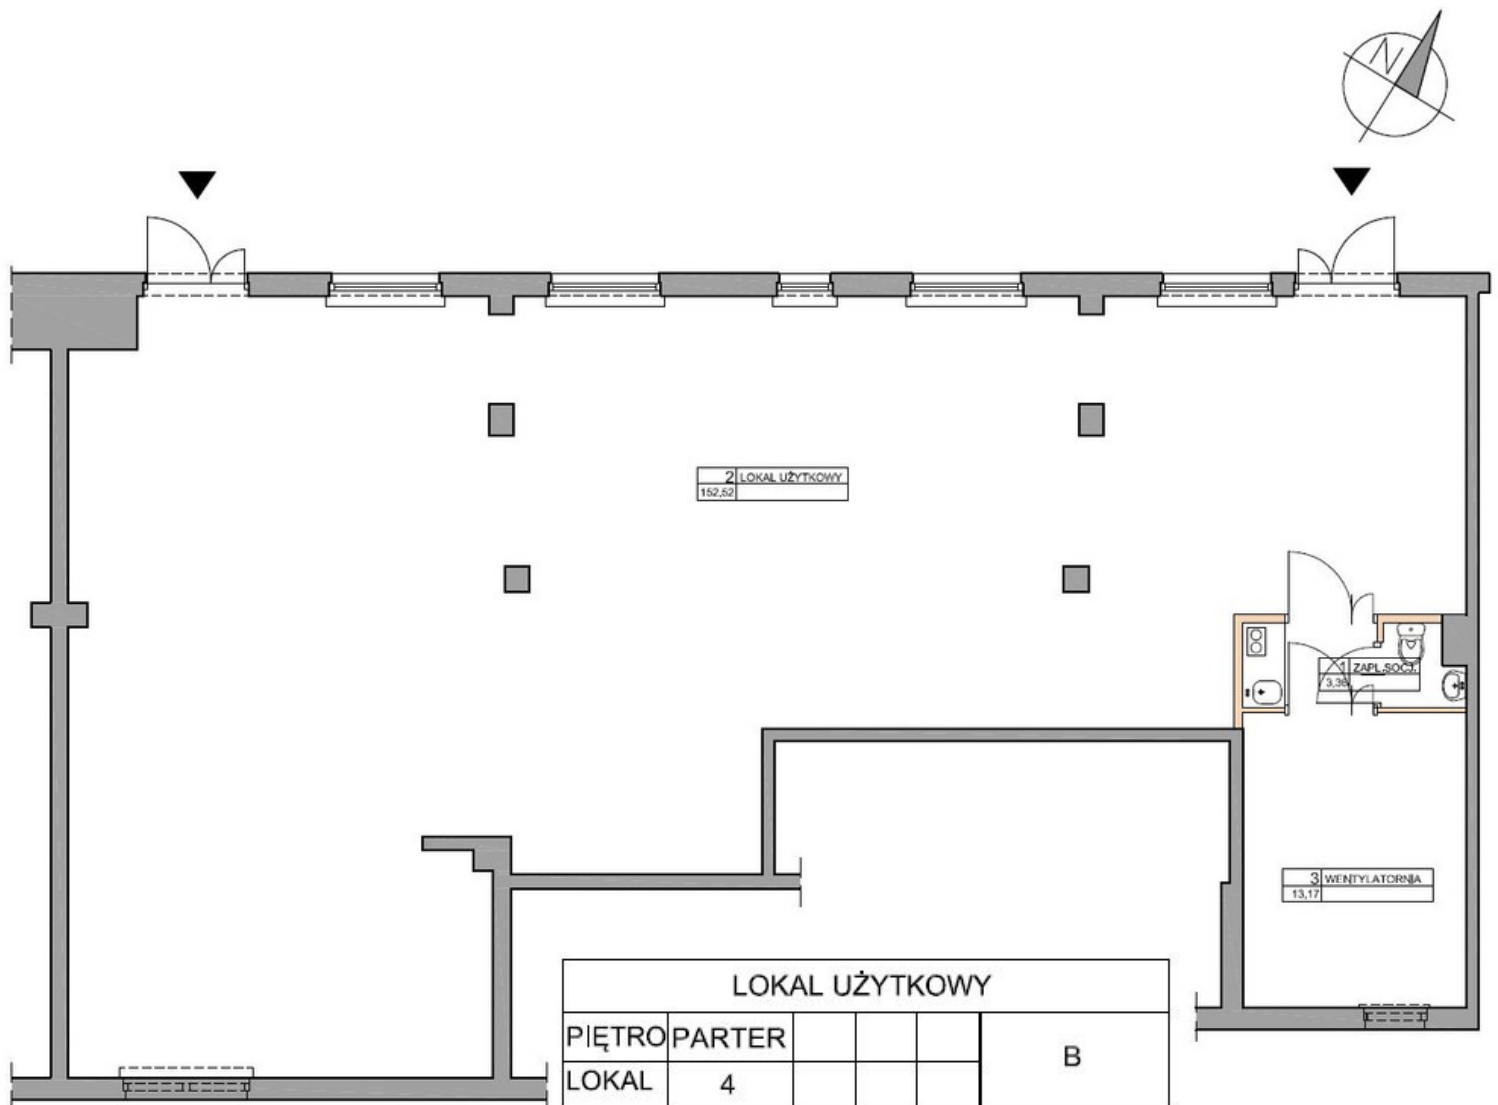

Skarbka Skwer

Skarbka Skwer

tel. 614 155 614, e-mail: skarbka@maxon.pl

Warszawa Białotęka - ul. Skarbka z Gór 138

LOKAL UŻYTKOWY			
PIĘTRO	PARTER		B
LOKAL	4		
Nr	Pom.	Pow.(m2)	
1	ZAPLECZE SOCJALNE	3,36	
2	LOKAL UŻYTKOWY	152,52	
3	WENTYLATORNIA	13,17	
RAZEM			169,05