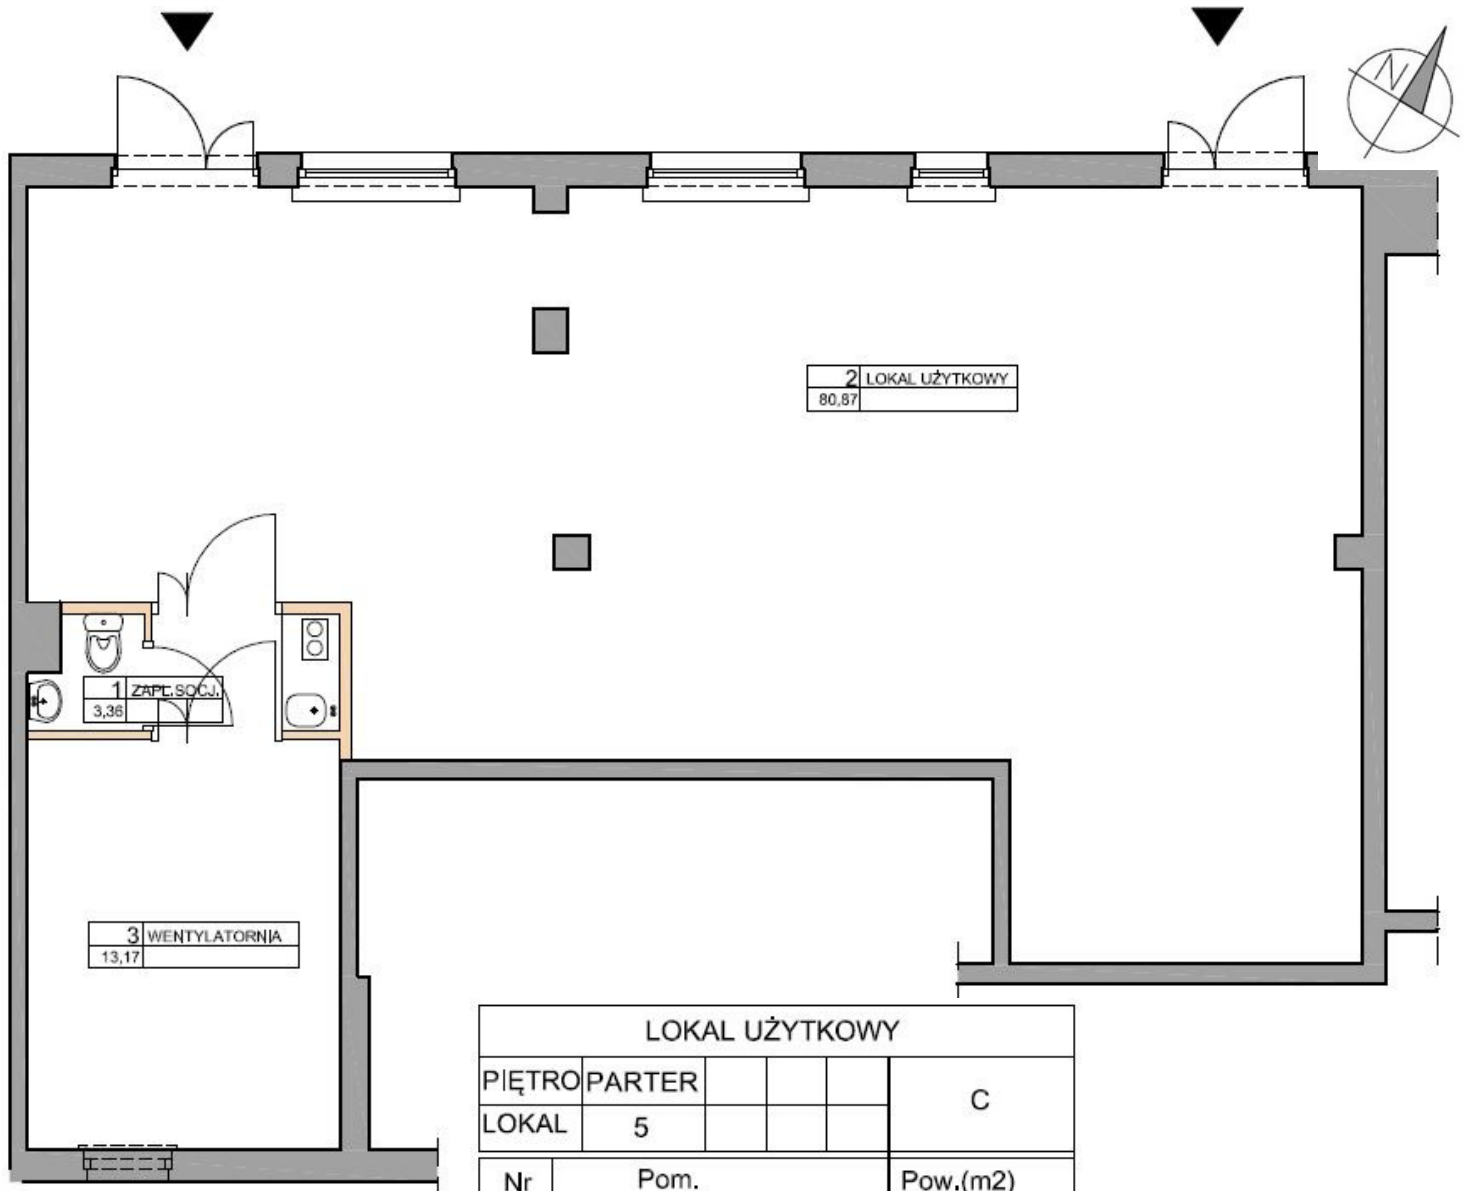

Skarbka Skwer

# Skarbka Skwer

tel. 614 155 614, e-mail: skarbka@maxon.pl

Warszawa Białotęka - ul. Skarbka z Gór 138

LOKAL UŻYTKOWY				
PIĘTRO	PARTER			C
LOKAL	5			
Nr	Pom.	Pow.(m2)		
1	ZAPLECZE SOCJALNE	3,36		
2	LOKAL UŻYTKOWY	80,87		
3	WENTYLATORNIA	13,17		
RAZEM				97,40